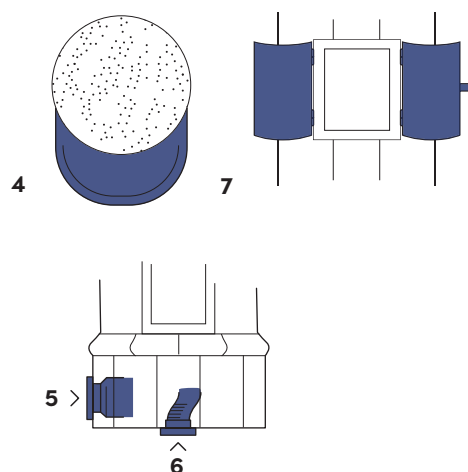

STUDIO tillverkas för hand i Timmernabben och kan anpassas unikt för dig.

STUDIO ger en särprägel till ditt hem. Kassettram och dekorlister finns i både rostfritt borstat stål och mässing.

Tillval finns också i form av fläkt, fläktstyrning, ytterluckor och gnistskydd.

Tillval

- 1 - Förhöjning - extra skift (310 mm)
- 2 - Förhöjning - 2 extra skift (3-meters ugn)
- 3 - Förhöjt mittband mm (3-meters ugn)
- 4 - Golvplåt/gnistskydd, mässing eller rostfri
  Rostfritt istället för mässing
- 5 - Fläkt
  Styrning fläkt
- 6 - Tilluft (anslutning utifrån)
- 7 - Luckor (mässing/borstat stål)

Vill du spara ett paper?
Skanna qr-koden för digitalt produktblad.