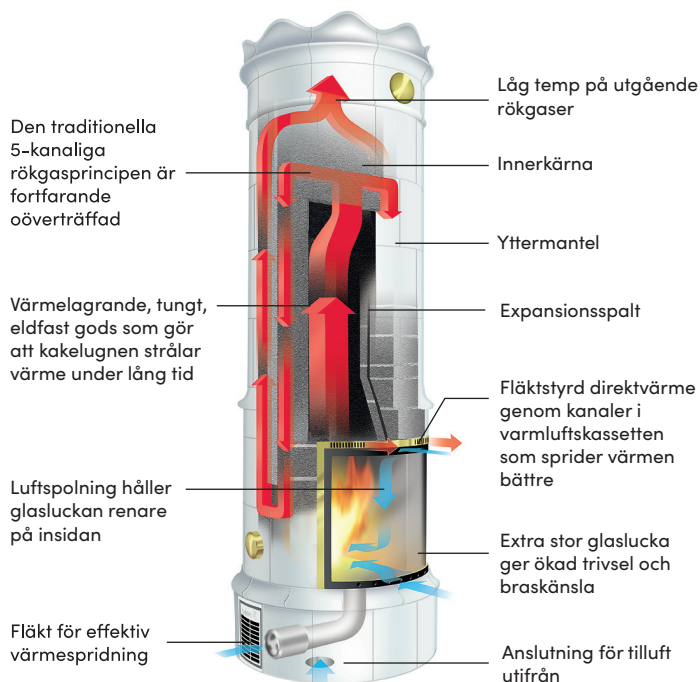

Tillval

- 1 - Förhöjning - extra skift (310 mm)
- 2 - Förhöjning - 2 extra skift (3-meters ugn)
- 3 - Förhöjt mittband mm (3-meters ugn)
- 4 - Golvplåt/gnistskydd, mässing eller rostfri
  Rostfritt istället för mässing
- 5 - Fläkt
  Styrning fläkt
- 6 - Tilluft (anslutning utifrån)
- 7 - Luckor (mässing/borstat stål)