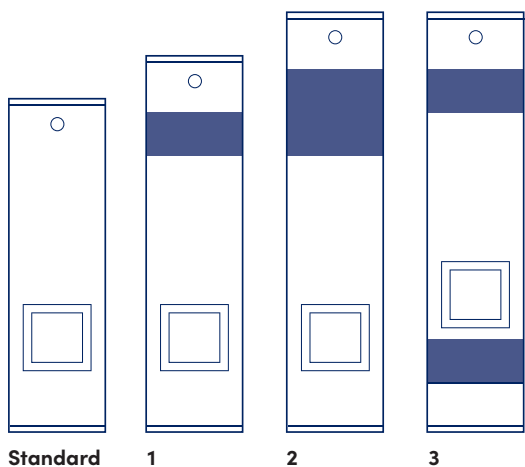

STUDIO tillverkas för hand i Timmernabben och kan anpassas unikt för dig.

STUDIO ger en särprägel till ditt hem. Kassettram och dekorlister finns i både rostfritt borstat stål och mässing.

Tillval finns också i form av fläkt, fläktstyrning, ytterluckor och gnistskydd.

Tillval

- 1 - Förhöjning - extra skift (310 mm)
- 2 - Förhöjning - 2 extra skift (3-meters ugn)
- 3 - Förhöjt mittband mm (3-meters ugn)
- 4 - Golvplåt/gnistskydd, mässing eller rostfri
  Rostfritt istället för mässing
- 5 - Fläkt
  Styrning fläkt
- 6 - Tilluft (anslutning utifrån)
- 7 - Luckor (mässing/borstat stål)

Vill du spara ett paper?
Skanna qr-koden för digitalt produktblad.