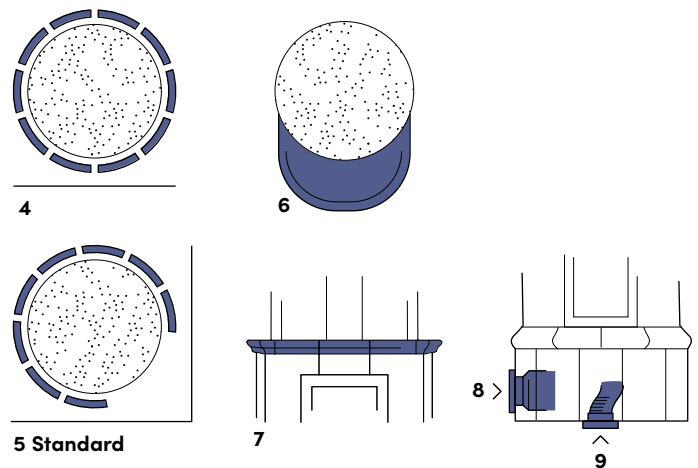

TECHNISCHE DATEN

Art.-Nr: G350

CE-Kennzeichnung: EN 15250

Höhe: 2290 mm (kann nach Bedarf angepasst werden)

Gewicht: 1300 kg

Durchmesser (Sockel): 770 mm

Wirkungsgrad: 92,4 %

Nennwärmeleistung (kW): 4,5

Kühlzeit: Bis zu einem Tag

Anschluss: Hinten oder oben an den Schornstein

Der Duvemåla wird in Timmernabben von Hand gefertigt, ganz speziell für Sie.

Höhe, Farbe, Dekorationen und Materialien können Ihren Vorlieben und den Gegebenheiten Ihres Zuhauses angepasst werden. Der Duvemåla umfasst standardmäßig eine Heizkassette und Messingtüren.

ZUSATZOPTIONEN

- 1: Erhöhter Sockel (von 250 bis 310 mm)
- 2: Erhöhung mit einer Kachelreihe (310 mm)
- 3: Erhöhung mit einer Kachelreihe unter dem mittleren Sims (3 Meter Ofen)
- 4: Kachelsetzung rundum
- 5: Eckmontage, Kachelsetzung 4/5 (**Standard**)
- 6: Bodenblech/Funkenschutz, Messing oder gebürsteter Edelstahl
- 7: Absatz bei mittleren Sims
- 8: Ventilator mit Steuerung
- 9: Zuluft. Anschluss von aussen