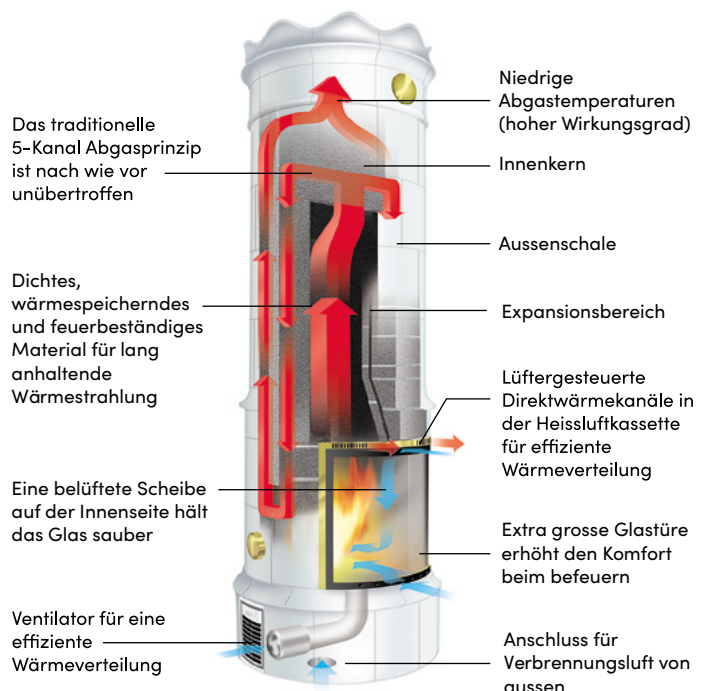

DUVEMÅLA

Durch die klaren, von den Bauernhöfen Smålands inspirierten Linien passt der Duvemåla in fast jede Einrichtung.

Mit seiner schönen Formensprache und dem beruhigenden Licht des Feuers schafft der Kachelofen eine fantastische Atmosphäre in Ihrem Zuhause. Die Kachelöfen von Gabriel vereinen moderne Feuerungstechnik mit dem genialen Design des antiken Kachelofens. Das Endprodukt ist eine Feuerstelle mit niedrigen Emissionswerten und unschlagbarer Effizienz.

TECHNISCHE DATEN

Art.-Nr: G350

CE-Kennzeichnung: EN 15250

Höhe: 2290 mm (kann nach Bedarf angepasst werden)

Gewicht: 1300 kg

Durchmesser (Sockel): 770 mm

Wirkungsgrad: 92,4 %

Nennwärmeleistung (kW): 4,5

Kühlzeit: Bis zu einem Tag

Anschluss: Hinten oder oben an den Schornstein

Der Duvemåla wird in Timmernabben von Hand gefertigt, ganz speziell für Sie.

Höhe, Farbe, Dekorationen und Materialien können Ihren Vorlieben und den Gegebenheiten Ihres Zuhauses angepasst werden. Der Duvemåla umfasst standardmäßig eine Heizkassette und Messingtüren.

ZUSATZOPTIONEN

- 1: Erhöhter Sockel (von 250 bis 310 mm)
- 2: Erhöhung mit einer Kachelreihe (310 mm)
- 3: Erhöhung mit einer Kachelreihe unter dem mittleren Sims (3 Meter Ofen)
- 4: Kachelsetzung rundum
- 5: Eckmontage, Kachelsetzung 4/5 (**Standard**)
- 6: Bodenblech/Funkenschutz, Messing oder gebürsteter Edelstahl
- 7: Absatz bei mittleren Sims
- 8: Ventilator mit Steuerung
- 9: Zuluft. Anschluss von aussen