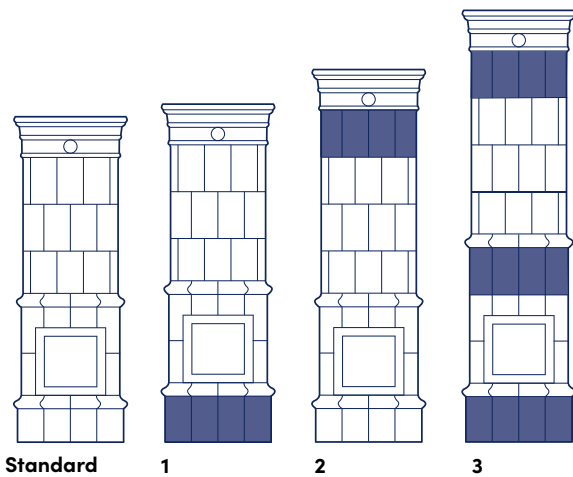

TECHNISCHE DATEN

Art.-Nr: G350

CE-Kennzeichnung: EN 15250

Höhe: 2290 mm (kann nach Bedarf angepasst werden)

Gewicht: 1300 kg

Durchmesser (Sockel): 770 mm

Wirkungsgrad: 92,4 %

Nennwärmeleistung (kW): 4,5

Kühlzeit: Bis zu einem Tag

Anschluss: Hinten oder oben an den Schornstein

Der Duvemåla wird in Timmernabben von Hand gefertigt, ganz speziell für Sie.

Höhe, Farbe, Dekorationen und Materialien können Ihren Vorlieben und den Gegebenheiten Ihres Zuhauses angepasst werden. Der Duvemåla umfasst standardmäßig eine Heizkassette und Messingtüren.

ZUSATZOPTIONEN

- 1: Erhöhter Sockel (von 250 bis 310 mm)
- 2: Erhöhung mit einer Kachelreihe (310 mm)
- 3: Erhöhung mit einer Kachelreihe unter dem mittleren Sims (3 Meter Ofen)
- 4: Kachelsetzung rundum
- 5: Eckmontage, Kachelsetzung 4/5 (**Standard**)
- 6: Bodenblech/Funkenschutz, Messing oder gebürsteter Edelstahl
- 7: Absatz bei mittleren Sims
- 8: Ventilator mit Steuerung
- 9: Zuluft. Anschluss von aussen