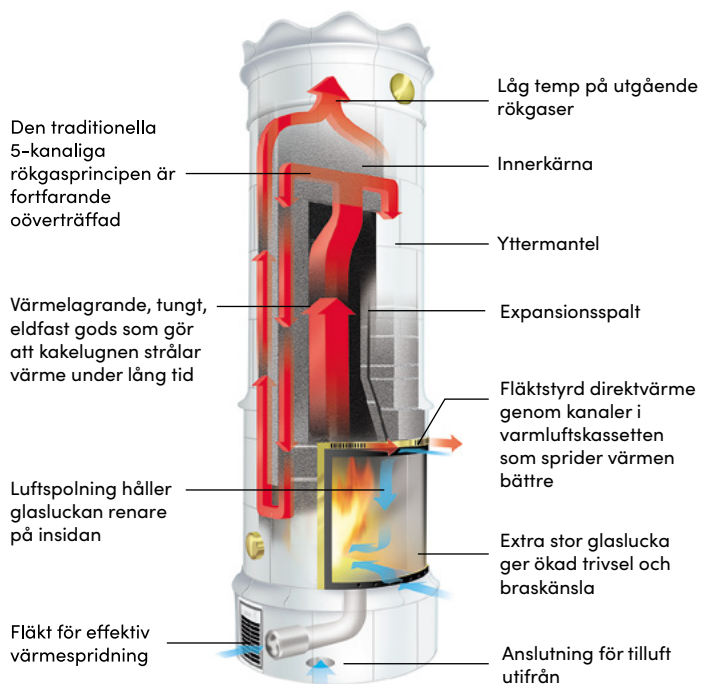

Anslutning: Bak- eller toppanslutning till rökkanal

Vår hantverksmässiga tillverkning möjliggör kundanpassning.

Som standard levereras Strömsrum med en modern varmluftskassetten samt mässingsluckor. Ugnen kan erhållas i olika höjder och färger samt utsmyckas med handmålade dekorationer.

Tillval

- 1 - Förhöjd sockel (från 250 till 310mm)
- 2 - Förhöjning - extra skift (310 mm)
- 3 - Förhöjt mittband mm (3-meters ugn)
- 4 - Golvplåt/gnistskydd, mässing eller rostfri
Rostfritt istället för mässing
- 5 - Hylla till mittsims
- 6 - Fläkt
Styrning fläkt
- 7 - Tilluft (anslutning utifrån)

Den traditionella 5-kanaliga rökgasprincipen är fortfarande oöverträffad

Värmelagrande, tungt, eldfast gods som gör att kakelugnen strålar värme under lång tid

Luftspolning håller glasluckan renare på insidan

Fläkt för effektiv värmespridning

Låg temp på utgående rökgaser

Innekärna

Ytermantel

Expansionsspalt

Fläktstyrd direktvärme genom kanaler i varmluftskassetten som sprider värmen bättre

Extra stor glaslucka ger ökad trivsel och braskänsla