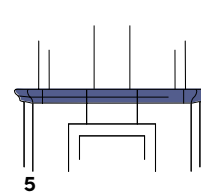

Standard

1

2

3

4

5

6

7

Tillval

- 1 - Förhöjd sockel (från 250 till 310mm)
- 2 - Förhöjning - extra skift (310 mm)
- 3 - Förhöjt mittband mm (3-meters ugn)
- 4 - Golvplåt/gnistskydd, mässing eller rostfri
Rostfritt istället för mässing
- 5 - Hylla till mittsims
- 6 - Fläkt
Styrning fläkt
- 7 - Tilluft (anslutning utifrån)