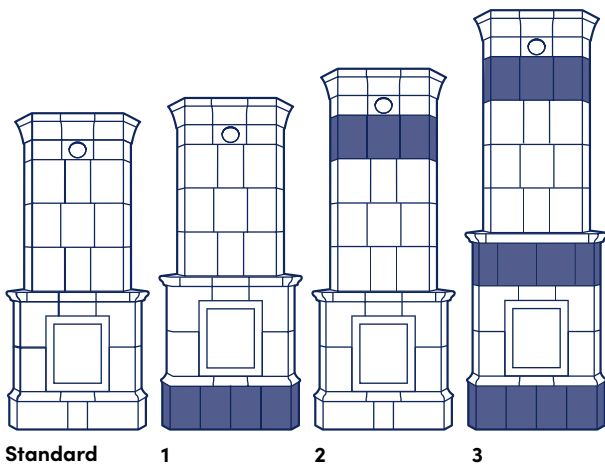

STRÖMSRUM

Strömsrum är en stilig rektangulär kakelugn som fått namn efter ett imponerande träslott i närheten av Timmernabben.

Den välbalanserade designen gör kakelugnen till en vacker inredningsdetalj i de flesta hem. De klassiska modellerna har drag av äldre kakelugnars formspråk samtidigt som de möter nutidens krav på effektivitet och funktion.

Tekniska data

Art. nr: G820

CE-märkning: EN 15250

Höjd: 2410 mm (kan anpassas efter behov)

Vikt: 1400 kg

Mått (sockel): 960 x 600 mm

Verkningsgrad: 92,4%

Avsvälningstid: Upp till ett dygn

Standard

1

2

3

4

5

6

7