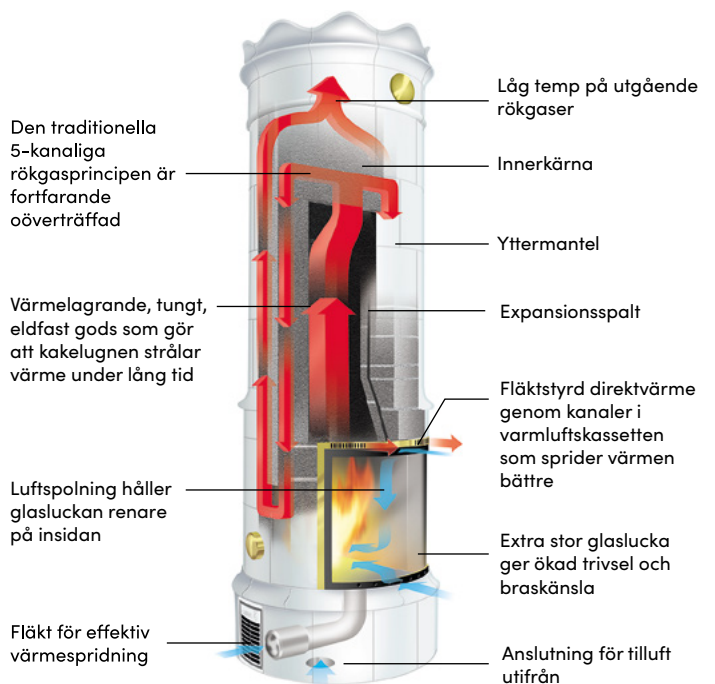

Tillval

- 1 - Förhöjd sockel (från 250 till 310mm)
- 2 - Förhöjning - extra skift (310 mm)
- 3 - Förhöjt mittband mm (3-meters ugn)
- 4 - Golvplåt/gnistskydd, mässing eller rostfri
  Rostfritt istället för mässing
- 5 - Hylla till mittsims
- 6 - Fläkt
  Styrning fläkt
- 7 - Tilluft (anslutning utifrån)