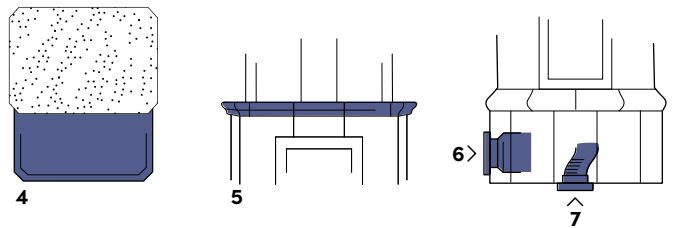

Kungälv tillverkas för hand i Timmernabben helt unik för dig.

Kakelugnarna kan anpassas efter dina önskemål och hemmets förutsättningar. Alla klassiska kakelugnar från Gabriel levereras med varmluftskassetten och mässingsluckor som standard. Genom tillval kan de erhållas i olika höjder och färger samt med olika handmålade dekorer.

Tillval

- 1 - Förhöjd sockel (från 250 till 310mm)
- 2 - Förhöjning - extra skift (310 mm)
- 3 - Förhöjt mittband mm (3-meters ugn)
- 4 - Golvplåt/gnistskydd, mässing eller rostfri
  Rostfritt istället för mässing
- 5 - Hylla till mittsims
- 6 - Fläkt
  Styrning fläkt
- 7 - Tilluft (anslutning utifrån)

Vill du spara ett papper?
Skanna qr-koden för digitalt produktblad.