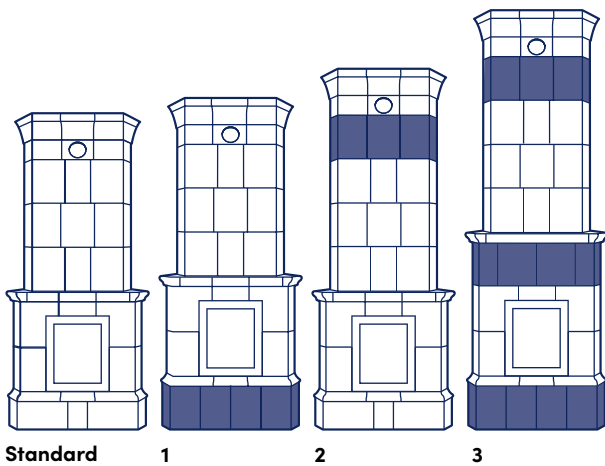

Kungälv tillverkas för hand i Timmernabben helt unik för dig.

Kakelugnarna kan anpassas efter dina önskemål och hemmets förutsättningar. Alla klassiska kakelugnar från Gabriel levereras med varmluftskassetten och mässingsluckor som standard. Genom tillval kan de erhållas i olika höjder och färger samt med olika handmålade dekorer.

Tillval

- 1 - Förhöjd sockel (från 250 till 310mm)
- 2 - Förhöjning - extra skift (310 mm)
- 3 - Förhöjt mittband mm (3-meters ugn)
- 4 - Golvplåt/gnistskydd, mässing eller rostfri
  Rostfritt istället för mässing
- 5 - Hylla till mittsims
- 6 - Fläkt
  Styrning fläkt
- 7 - Tilluft (anslutning utifrån)

Vill du spara ett papper?
Skanna qr-koden för digitalt produktblad.