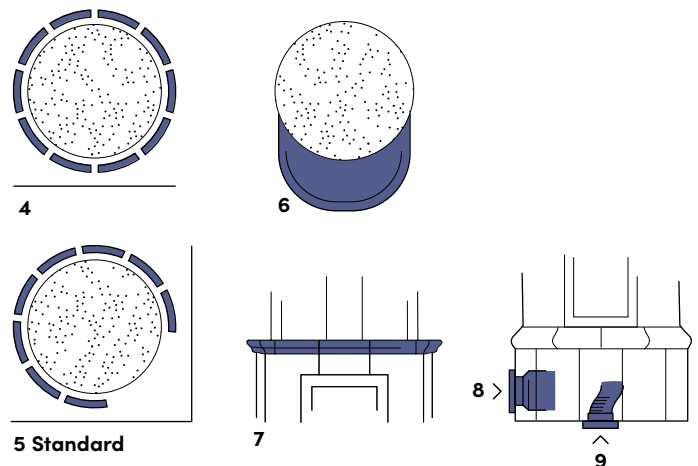

### Tekniska data

Art. nr: G315

CE-märkning: EN 15250

Höjd: 2340 mm (kan anpassas efter behov)

Vikt: 1300 kg

Diameter (sockel): 770 mm

Verkningsgrad: 92,4%

Nominell Effekt (kW): 4,5

Avsvalningstid: Upp till ett dygn

Anslutning: Bak- eller toppanslutning till rökkanal

Våra kakelugnar tillverkas för hand i Timmernabben helt utifrån era önskemål.

Sätt en unik prägel på ditt hem med en kakelugn från Gabriel. All tillverkning sker i fabriken i Timmernabben vilket innebär stor flexibilitet och möjlighet till kundunik anpassning och design.

### Tillval

- 1 - Förhöjd sockel (från 250 till 310mm)
- 2 - Förhöjning - extra skift (310 mm)
- 3 - Förhöjt mittband mm (3-meters ugn)
- 4 - Kakel runt om (tillval)
- 5 - Hörnmontering, kakling 4/5 (**standard**)
- 6 - Golvplåt/gnistskydd, mässing eller rostfri  
Rostfritt istället för mässing
- 7 - Hylla till mittsims
- 8 - Fläkt  
Styrning fläkt
- 9 - Tilluft (anslutning utifrån)