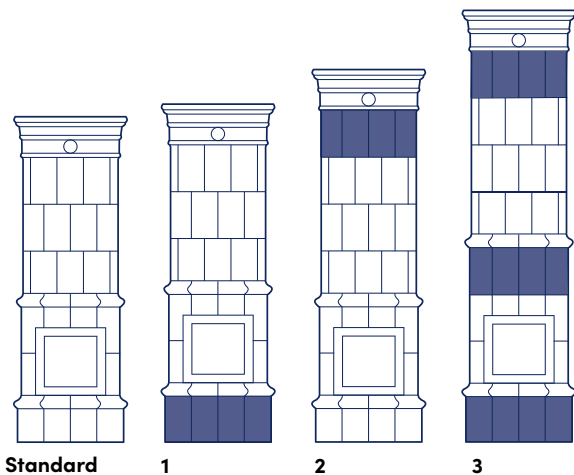

### Tekniska data

Art. nr: G315

CE-märkning: EN 15250

Höjd: 2340 mm (kan anpassas efter behov)

Vikt: 1300 kg

Diameter (sockel): 770 mm

Verkningsgrad: 92,4%

Nominell Effekt (kW): 4,5

Avsvalningstid: Upp till ett dygn

Anslutning: Bak- eller toppanslutning till rökkanal

Våra kakelugnar tillverkas för hand i Timmernabben helt utifrån era önskemål.

Sätt en unik prägel på ditt hem med en kakelugn från Gabriel. All tillverkning sker i fabriken i Timmernabben vilket innebär stor flexibilitet och möjlighet till kundunik anpassning och design.