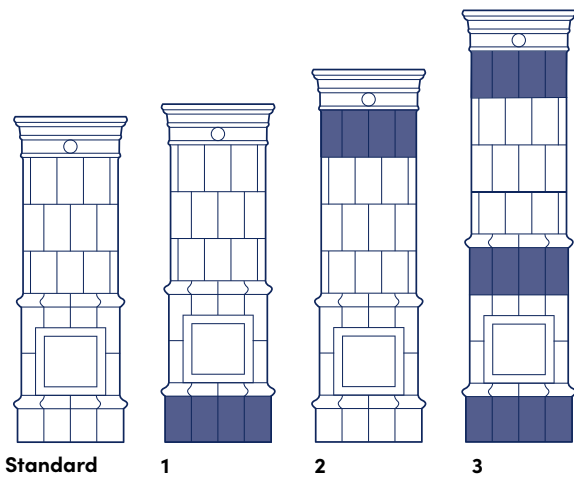

Gabriel tillverkas för hand i Timmernabben och anpassas efter dina önskemål.

Sätt en unik prägel på ditt hem med en kakelugn från Gabriel. All tillverkning sker i fabriken i Timmernabben vilket innebär stor flexibilitet och möjlighet till kundunik anpassning och design.

Tillval

- 1 - Förhöjd sockel (från 250 till 310mm)
- 2 - Förhöjning - extra skift (310 mm)
- 3 - Förhöjt mittband mm (3-meters ugn)
- 4 - Kakel runt om (tillval)
- 5 - Hörnmontering, kakling 4/5 (**standard**)
- 6 - Golvplåt/gnistskydd, mässing eller rostfri
  Rostfritt istället för mässing
- 7 - Hylla till mittsims
- 8 - Fläkt
  Styrning fläkt
- 9 - Tilluft (anslutning utifrån)

Vill du spara ett papper?
Skanna qr-koden för digitalt produktblad.