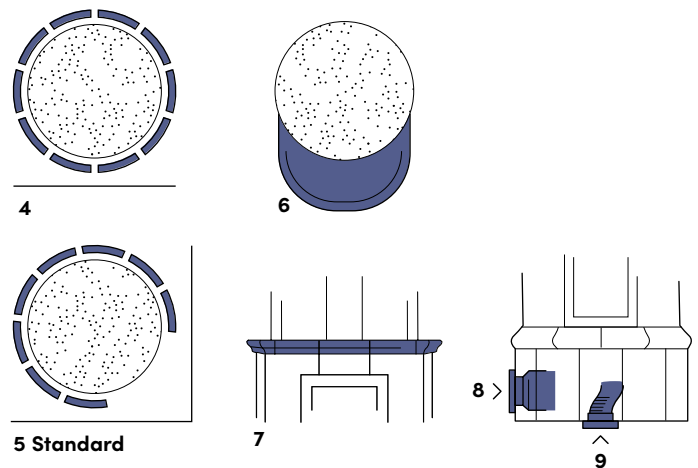

Gabriel tillverkas för hand i Timmernabben och anpassas efter dina önskemål.

Sätt en unik prägel på ditt hem med en kakelugn från Gabriel. All tillverkning sker i fabriken i Timmernabben vilket innebär stor flexibilitet och möjlighet till kundunik anpassning och design.

Tillval

- 1 - Förhöjd sockel (från 250 till 310mm)
- 2 - Förhöjning - extra skift (310 mm)
- 3 - Förhöjt mittband mm (3-meters ugn)
- 4 - Kakel runt om (tillval)
- 5 - Hörnmontering, kakling 4/5 (**standard**)
- 6 - Golvplåt/gnistskydd, mässing eller rostfri
  Rostfritt istället för mässing
- 7 - Hylla till mittsims
- 8 - Fläkt
  Styrning fläkt
- 9 - Tilluft (anslutning utifrån)

Vill du spara ett papper?
Skanna qr-koden för digitalt produktblad.