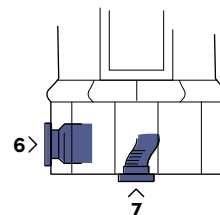

Tekniska data

Art. nr: G840

CE-märkning: EN 15250

Höjd: 2350 mm (kan anpassas efter behov)

Vikt: 1400 kg

Mått (sockel): 960 x 600 mm

Verkningsgrad: 92,4%

Avsvälningstid: Upp till ett dygn

Anslutning: Bak- eller toppanslutning till rökkanal

Ekeby tillverkas för hand i Timmernabben och anpassas efter dina önskemål.

Våra kakelugnar levereras med varmluftskasset och mässingsluckor som standard. De kan erhållas i olika höjder och färger samt med handmålade dekorationer. Detta för att ge Er möjligheten att anpassa ugnen utifrån Era unika preferenser och bostadens förutsättningar.