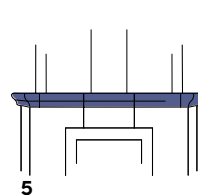

Tekniska data

Art. nr: G840

CE-märkning: EN 15250

Höjd: 2350 mm (kan anpassas efter behov)

Vikt: 1400 kg

Mått (sockel): 960 x 600 mm

Verkningsgrad: 92,4%

Avsvälningstid: Upp till ett dygn

Anslutning: Bak- eller toppanslutning till rökkanal

Ekeby tillverkas för hand i Timmernabben och anpassas efter dina önskemål.

Våra kakelugnar levereras med varmluftskasset och mässingsluckor som standard. De kan erhållas i olika höjder och färger samt med handmålade dekorationer. Detta för att ge Er möjligheten att anpassa ugnen utifrån Era unika preferenser och bostadens förutsättningar.