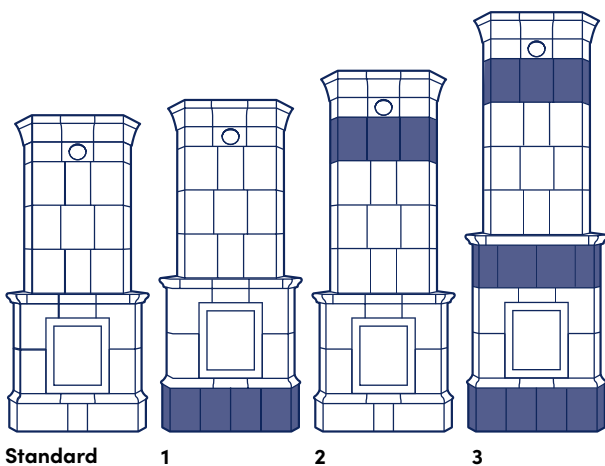

Tillval

- 1 - Förhöjd sockel (från 250 till 310mm)
- 2 - Förhöjning - extra skift (310 mm)
- 3 - Förhöjt mittband mm (3-meters ugn)
- 4 - Golvplåt/gnistskydd, mässing eller rostfri
  Rostfritt istället för mässing
- 5 - Hylla till mittsims
- 6 - Fläkt
  Styrning fläkt
- 7 - Tilluft (anslutning utifrån)