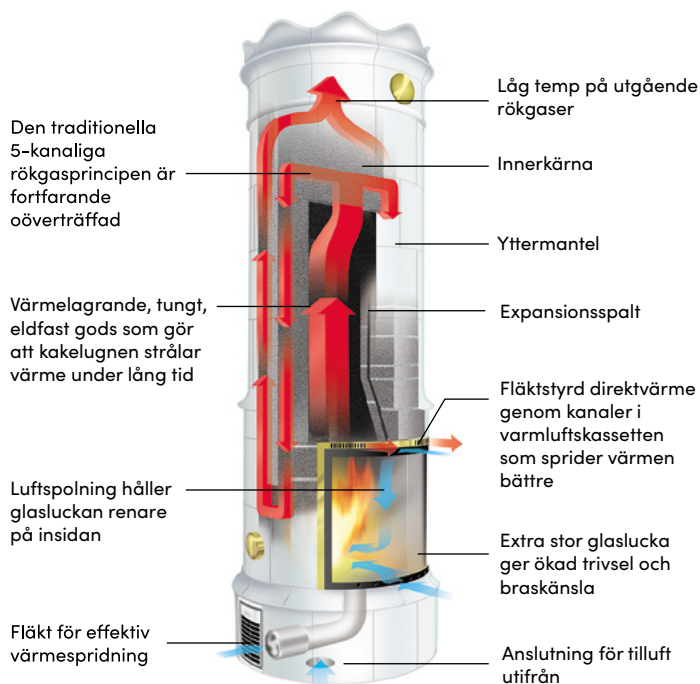

EKEBY

Gabriels kakelugn Ekeby har inspiration av ståtliga herrgårdar omgivna av ängar med lummiga lövträd.

Kronan har stilrena, klassiska linjer som passar till de flesta inredningar. Med en kakelugn får du både atmosfär samt behaglig värme och dessutom en möbel som står i generationer som följer.

Tekniska data

Art. nr: G840

CE-märkning: EN 15250

Höjd: 2350 mm (kan anpassas efter behov)

Vikt: 1400 kg

Mått (sockel): 960 x 600 mm

Verkningsgrad: 92,4%

Avsvälningstid: Upp till ett dygn

Anslutning: Bak- eller toppanslutning till rökkanal

Ekeby tillverkas för hand i Timmernabben och anpassas efter dina önskemål.

Våra kakelugnar levereras med varmluftskasset och mässingsluckor som standard. De kan erhållas i olika höjder och färger samt med handmålade dekorationer. Detta för att ge Er möjligheten att anpassa ugnen utifrån Era unika preferenser och bostadens förutsättningar.

Tillval

- 1 - Förhöjd sockel (från 250 till 310mm)
- 2 - Förhöjning - extra skift (310 mm)
- 3 - Förhöjt mittband mm (3-meters ugn)
- 4 - Golvplåt/gnistskydd, mässing eller rostfri
Rostfritt istället för mässing
- 5 - Hylla till mittsims
- 6 - Fläkt
Styrning fläkt
- 7 - Tilluft (anslutning utifrån)