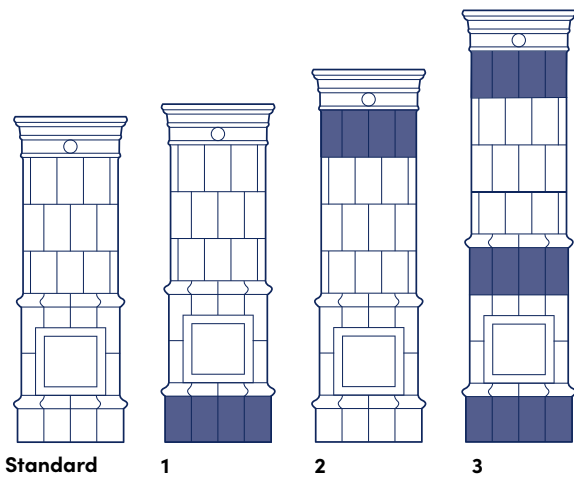

### Tekniska data

Art. nr: G350

CE-märkning: EN 15250

Höjd: 2290 mm (kan anpassas efter behov)

Vikt: 1300 kg

Diameter (sockel): 770 mm

Verkningsgrad: 92,4%

Nominell Effekt (kW): 4,5

Avsvalningstid: Upp till ett dygn

Anslutning: Bak- eller toppanslutning till rökkanal

Duvmåla tillverkas för hand i Timmernabben helt unik för dig.

Höjd, färg, dekorationer och material kan anpassas efter dina preferenser och bostadens förutsättningar. Duvmåla levereras med varmluftskassetten och mässingsluckor som standard.