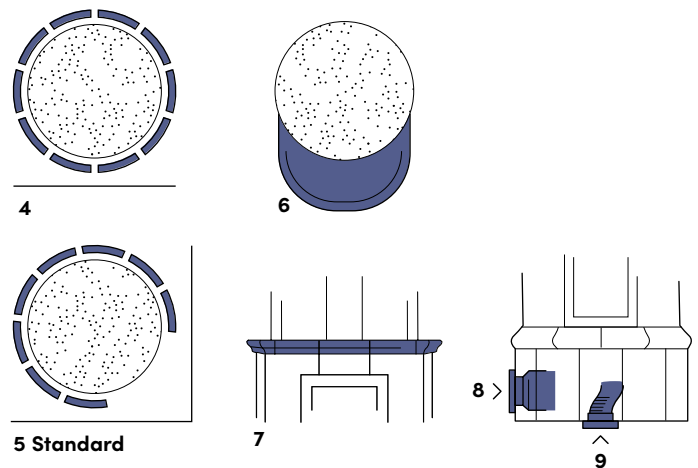

### Tekniska data

Art. nr: G350

CE-märkning: EN 15250

Höjd: 2290 mm (kan anpassas efter behov)

Vikt: 1300 kg

Diameter (sockel): 770 mm

Verkningsgrad: 92,4%

Nominell Effekt (kW): 4,5

Avsvalningstid: Upp till ett dygn

Anslutning: Bak- eller toppanslutning till rökkanal

Duvmåla tillverkas för hand i Timmernabben helt unik för dig.

Höjd, färg, dekorationer och material kan anpassas efter dina preferenser och bostadens förutsättningar. Duvmåla levereras med varmluftskassetten och mässingsluckor som standard.

### Tillval

- 1 - Förhöjd sockel (från 250 till 310mm)
- 2 - Förhöjning - extra skift (310 mm)
- 3 - Förhöjt mittband mm (3-meters ugn)
- 4 - Kakel runt om (tillval)
- 5 - Hörnmontering, kakling 4/5 (**standard**)
- 6 - Golvplåt/gnistskydd, mässing eller rostfri  
Rostfritt istället för mässing
- 7 - Hylla till mittsims
- 8 - Fläkt  
Styrning fläkt
- 9 - Tilluft (anslutning utifrån)