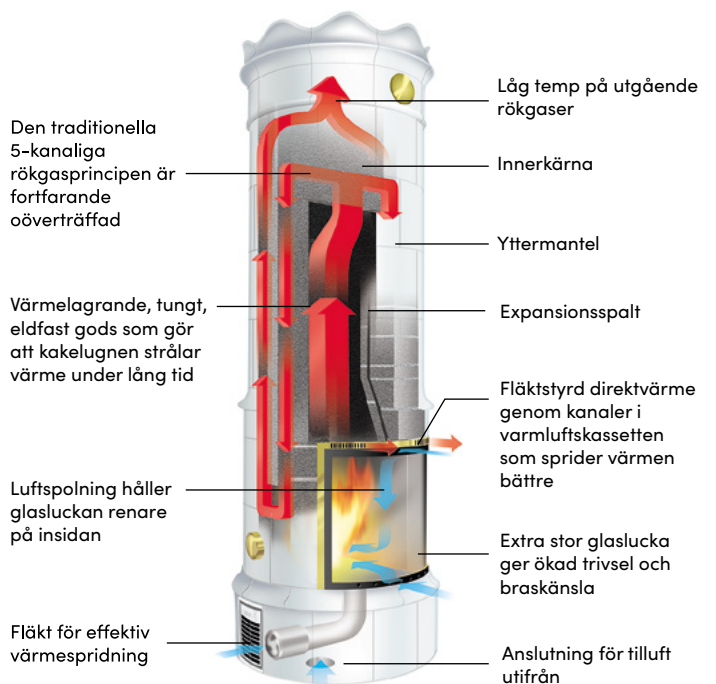

## BORGHOLM

Modellen Borgholm har inspirerats av de öländska radbyarnas äldre bebyggelse och landskapets tilltalande former. En kakelugn med en krona som har rena, klassiska linjer.

För oss är kakelugnen så mycket mer än en eldstad och värmekälla. Det är en ståtlig möbel, som kommer skapa trivsel i Ert hem genom att sprida behaglig värme och ljus från eldens flammande lågor i generationer. En kakelugn från Gabriel är tidlöst vacker samtidigt som den uppfyller nutida krav på effektivitet och funktion.

### Tekniska data

Art. nr: G830

CE-märkning: EN 15250

Höjd: 2350 mm (kan anpassas efter behov)

Vikt: 1400 kg

Mått (sockel): 960 x 600 mm

Verkningsgrad: 92,4%

Avsvlningstid: Upp till ett dygn

Anslutning: Bak- eller toppanslutning till rökkanal

Våra kakelugnar tillverkas för hand i Timmernabben helt utifrån Era önskemål.

Sätt en unik prägel på ditt hem med en kakelugn från Gabriel. All tillverkning sker vid fabriken i Timmernabben, vilket innebär stor flexibilitet och möjlighet att tillverka en ugn unikt för dig och ditt hem.

### Tillval

- 1 - Förhöjd sockel (från 250 till 310mm)
- 2 - Förhöjning - extra skift (310 mm)
- 3 - Förhöjt mittband mm (3-meters ugn)
- 4 - Golvplåt/gnistskydd, mässing eller rostfri  
Rostfritt istället för mässing
- 5 - Hylla till mittsims
- 6 - Fläkt  
Styrning fläkt
- 7 - Tilluft (anslutning utifrån)