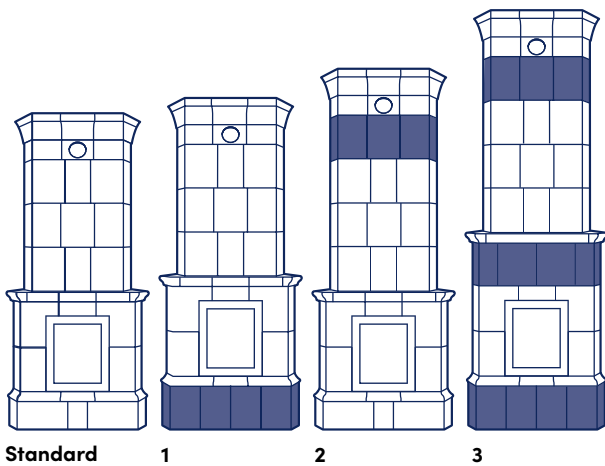

Våra kakelugnar tillverkas för hand i Timmernabben helt utifrån Era önskemål.

Sätt en unik prägel på ditt hem med en kakelugn från Gabriel. All tillverkning sker vid fabriken i Timmernabben, vilket innebär stor flexibilitet och möjlighet att tillverka en ugn unikt för dig och ditt hem.

Tillval

- 1 - Förhöjd sockel (från 250 till 310mm)
- 2 - Förhöjning - extra skift (310 mm)
- 3 - Förhöjt mittband mm (3-meters ugn)
- 4 - Golvplåt/gnistskydd, mässing eller rostfri
  Rostfritt istället för mässing
- 5 - Hylla till mittsims
- 6 - Fläkt
  Styrning fläkt
- 7 - Tilluft (anslutning utifrån)

Vill du spara ett papper?
Skanna qr-koden för digitalt produktblad.