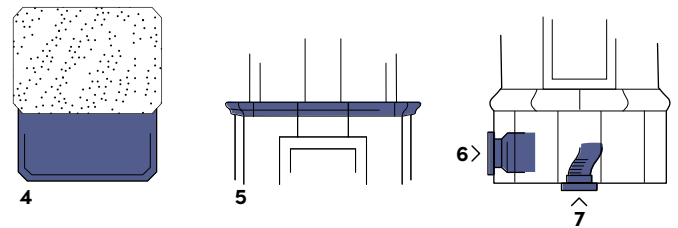

Våra kakelugnar tillverkas för hand i Timmernabben helt utifrån Era önskemål.

Sätt en unik prägel på ditt hem med en kakelugn från Gabriel. All tillverkning sker vid fabriken i Timmernabben, vilket innebär stor flexibilitet och möjlighet att tillverka en ugn unikt för dig och ditt hem.

Tillval

- 1 - Förhöjd sockel (från 250 till 310mm)
- 2 - Förhöjning - extra skift (310 mm)
- 3 - Förhöjt mittband mm (3-meters ugn)
- 4 - Golvplåt/gnistskydd, mässing eller rostfri
  Rostfritt istället för mässing
- 5 - Hylla till mittsims
- 6 - Fläkt
  Styrning fläkt
- 7 - Tilluft (anslutning utifrån)

Vill du spara ett papper?
Skanna qr-koden för digitalt produktblad.