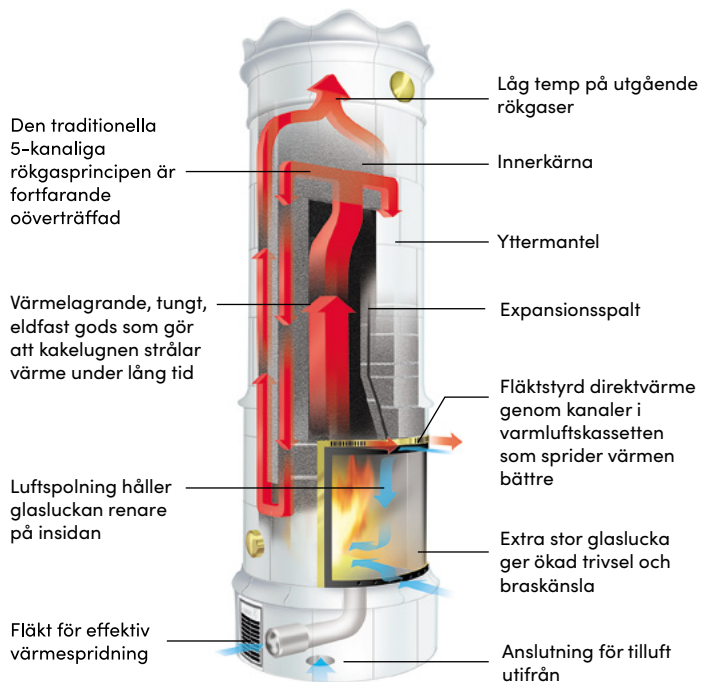

AVANTI

En eldstad och formspråk för modern inredning och många möjligheter.

Avanti har kakelugnens alla fördelar. Den är effektiv och lagrar mycket värme som behagligt återges till huset – perfekt för de nya välisolerade husen som byggs idag.

Tekniska data

Art. nr: G860, G861

CE-märkning: EN 15250

Höjd: 2430 mm (går att anpassa efter behov)

Vikt: 1400 kg

Mått (sockel): 960 x 600 mm

Verkningsgrad: 92,4%

Avsvälningstid: Upp till ett dygn

Anslutning: Bak- eller toppanslutning till rökkanal

Avanti tillverkas för hand i Timmernabben helt unik för dig.

Sätt Din egen prägel på designen och anpassa till Ditt projekt genom de olika materialen på hyllan och färg på kakel.

Tillval

- 1 - Förhöjning - extra skift (310 mm)
- 2 - Förhöjning - 2 extra skift
- 3 - Golvplåt/gnistskydd, mässing eller rostfri
Rostfritt istället för mässing
- 4 - Luckor (mässing/borstat stål)
- 5 - Fläkt
Styrning fläkt
- 6 - Tilluft (anslutning utifrån)