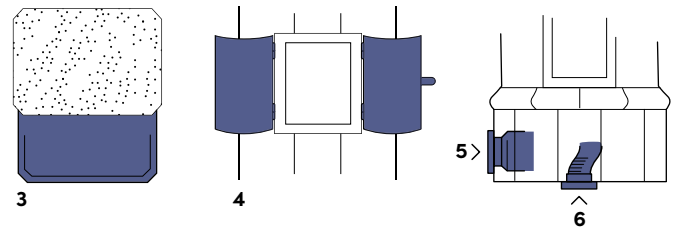

Avanti tillverkas för hand i Timmernabben helt unik för dig.

Sätt Din egen prägel på designen och anpassa till Ditt projekt genom de olika materialen på hyllan och färg på kakel.

Tillval

- 1 - Förhöjning - extra skift (310 mm)
- 2 - Förhöjning - 2 extra skift
- 3 - Golvplåt/gnistskydd, mässing eller rostfri
  Rostfritt istället för mässing
- 4 - Luckor (mässing/borstat stål)
- 5 - Fläkt
  Styrning fläkt
- 6 - Tilluft (anslutning utifrån)

Vill du spara ett papper?
Skanna qr-koden för digitalt produktblad.