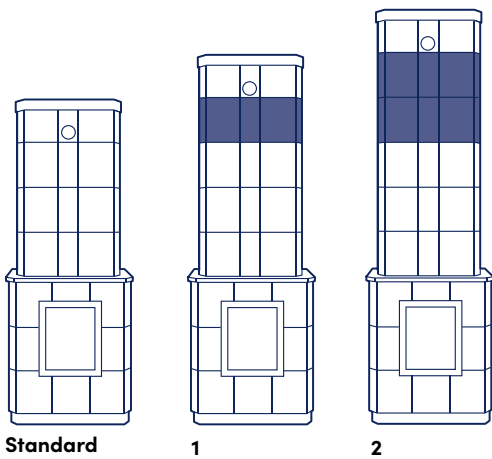

Avanti tillverkas för hand i Timmernabben helt unik för dig.

Sätt Din egen prägel på designen och anpassa till Ditt projekt genom de olika materialen på hyllan och färg på kakel.

Tillval

- 1 - Förhöjning - extra skift (310 mm)
- 2 - Förhöjning - 2 extra skift
- 3 - Golvplåt/gnistskydd, mässing eller rostfri
  Rostfritt istället för mässing
- 4 - Luckor (mässing/borstat stål)
- 5 - Fläkt
  Styrning fläkt
- 6 - Tilluft (anslutning utifrån)

Vill du spara ett papper?
Skanna qr-koden för digitalt produktblad.